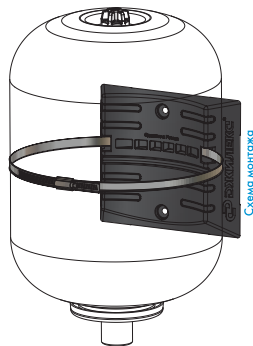

## Кронштейн для расширительных баков 6 л

предназначен для вертикального крепления расширительных баков объемом 6 л к стене.

Стальной хомут в комплекте обеспечивает удобный монтаж и демонтаж расширительного бака.

Допустимая нагрузка до 35 кг.

Подходит для расширительных баков  $\varnothing 170 - 180$  мм.

Удобный монтаж  
и демонтаж

Надежность  
и долговечность

Не подвержен  
коррозии

Гарантия  
1 год

№	Наименование	Количество
1	Кронштейн	1
2	Стальной хомут	1

#### Монтаж кронштейна для расширительных баков:

1. Перед началом установки необходимо убедиться в том, что несущая стена выдерживает вес расширительного бака с теплоносителем.
2. Приложить кронштейн к стене и отметить точки сверления.
3. Просверлить в стене отверстия необходимого диаметра. Установить в отверстия крепежные дюбеля, прикрепить кронштейн к стене шурупами (крепежные дюбеля и шурупы приобретаются отдельно).
4. Пропустить стальной хомут в специальные отверстия в кронштейне.
5. Установить расширительный бак, как показано на схеме. После крепления расширительного бака к кронштейну подключите его к существующей системе отопления.